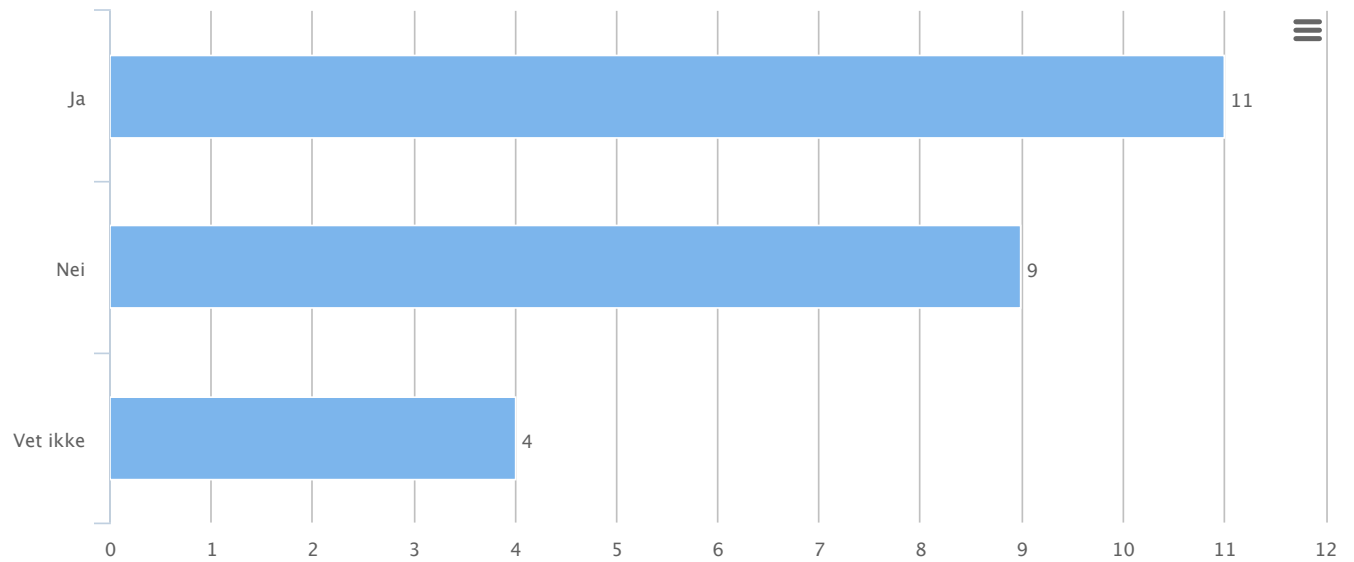

Alt i alt, hvor fornøyd er du/dere med løypenettet og kvaliteten på skiløypene på Buvassbrenna?

Hvor ofte vil du/dere anslå at du/dere går på ski i løpet av en normal vinter?

Vi du/dere gå oftere på ski dersom det var lagt bedre til rette for langrenn på Buvassbrenna?