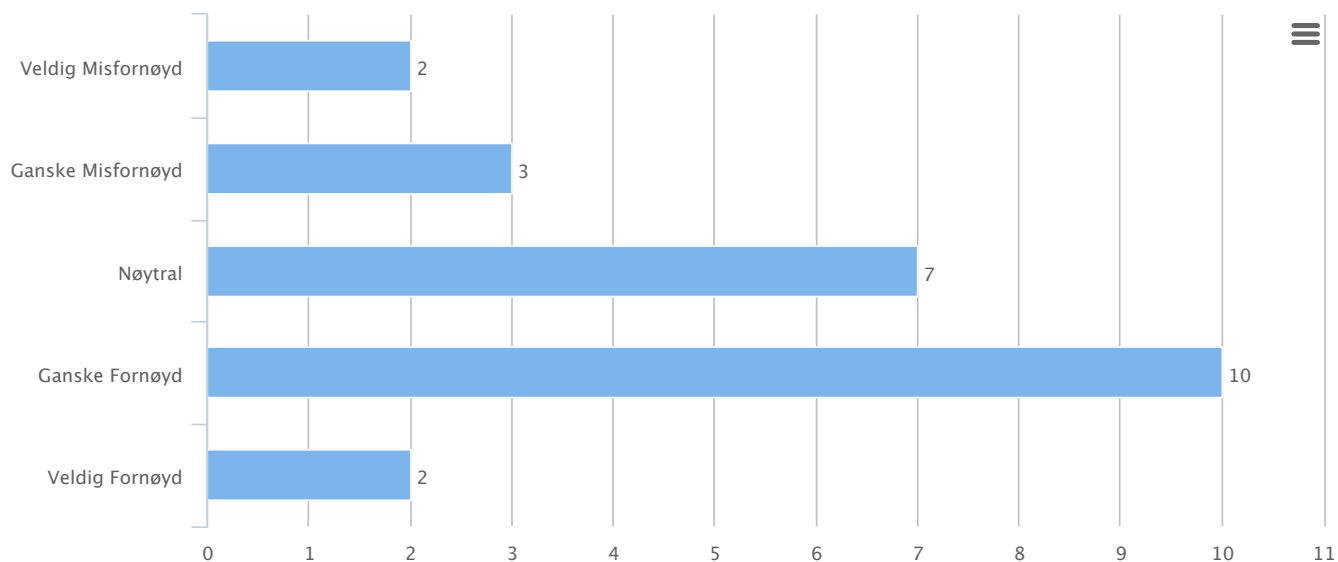

Alt i alt, hvor fornøyd er du/dere med løypenettet og kvaliteten på skiløypene på Buvassbrenna?

Hvor ofte vil du/dere anslå at du/dere går på ski i løpet av en normal vinter?

Vi du/dere gå oftere på ski dersom det var lagt bedre til rette for langrenn på Buvassbrenna?