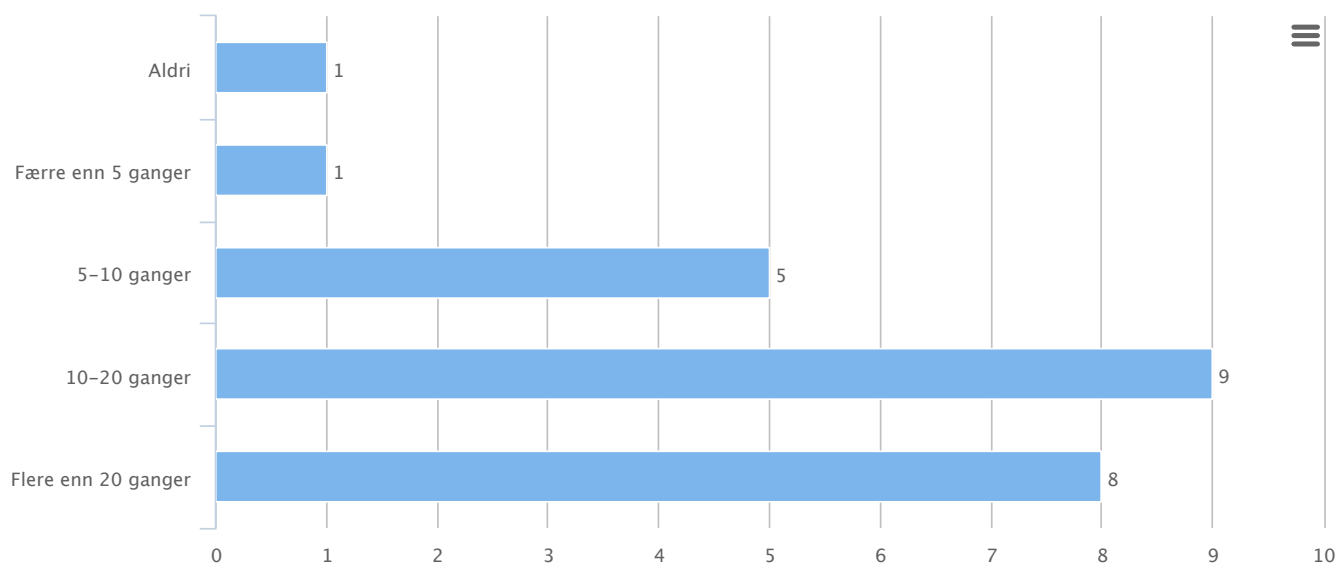

Alt i alt, hvor fornøyd er du/dere med løypenettet og kvaliteten på skiløypene på Buvassbrenna?

Hvor ofte vil du/dere anslå at du/dere går på ski i løpet av en normal vinter?

Vi du/dere gå oftere på ski dersom det var lagt bedre til rette for langrenn på Buvassbrenna?